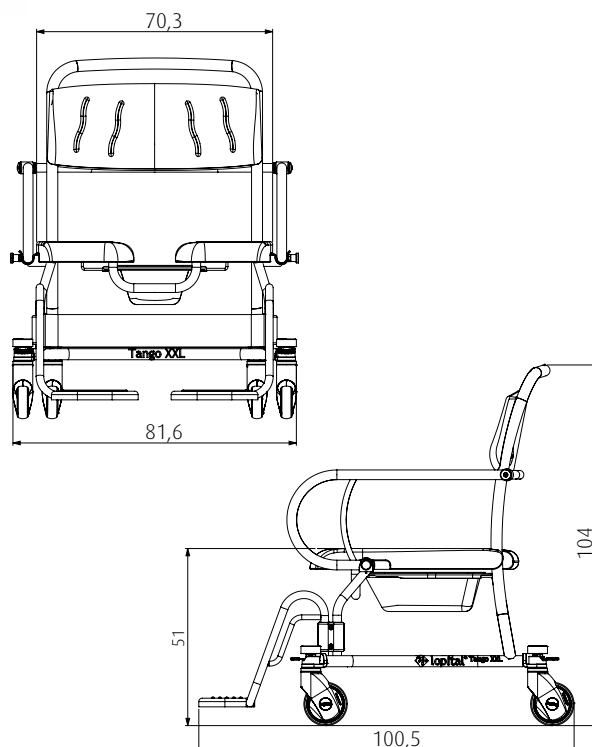

Medidas en cm

Si desea más información, visite nuestro sitio web: www.lopital.es

Lopital Nederland B.V., Laarakkerweg 9, 5061 JR Oisterwijk, Postbus 56, 5060 AB Oisterwijk
Tel +31 (0)13 5239300, Fax +31 (0)13 5239301, E-mail info@lopital.nl, www.lopital.nl